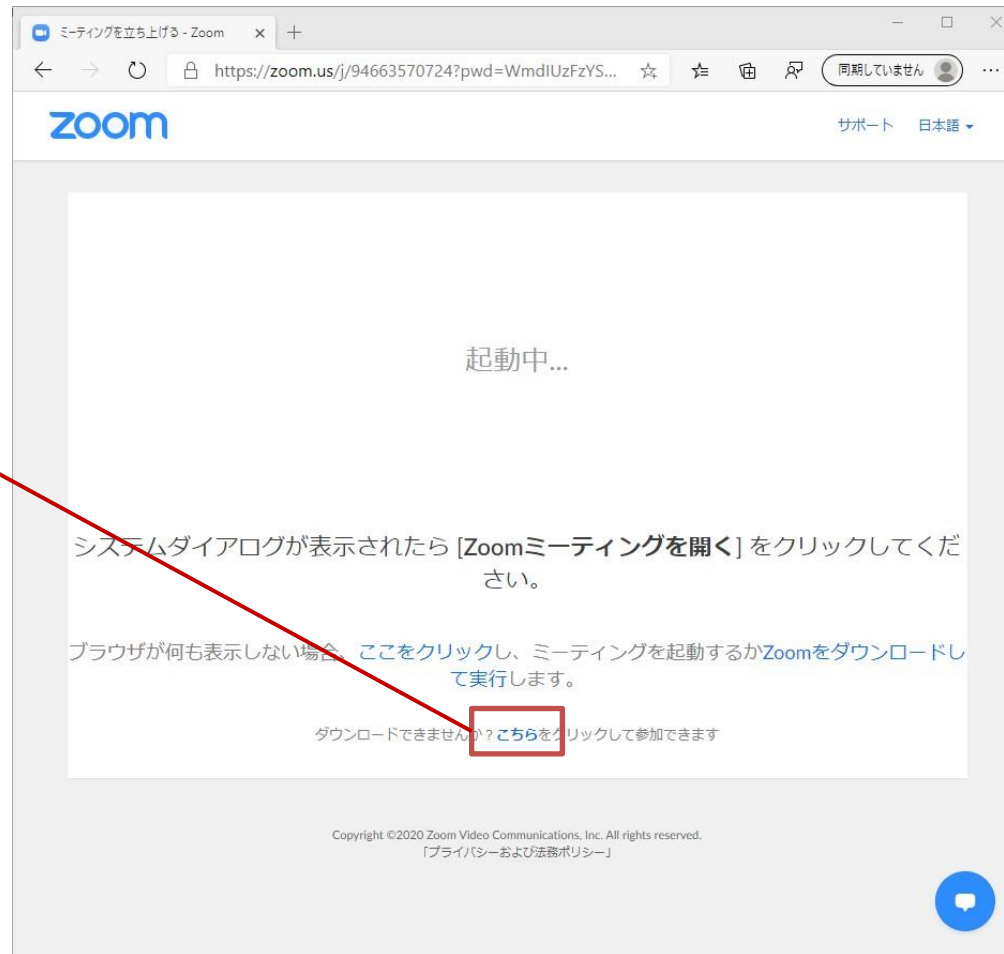

当社が通知したURLへアクセス (2)

クリックする