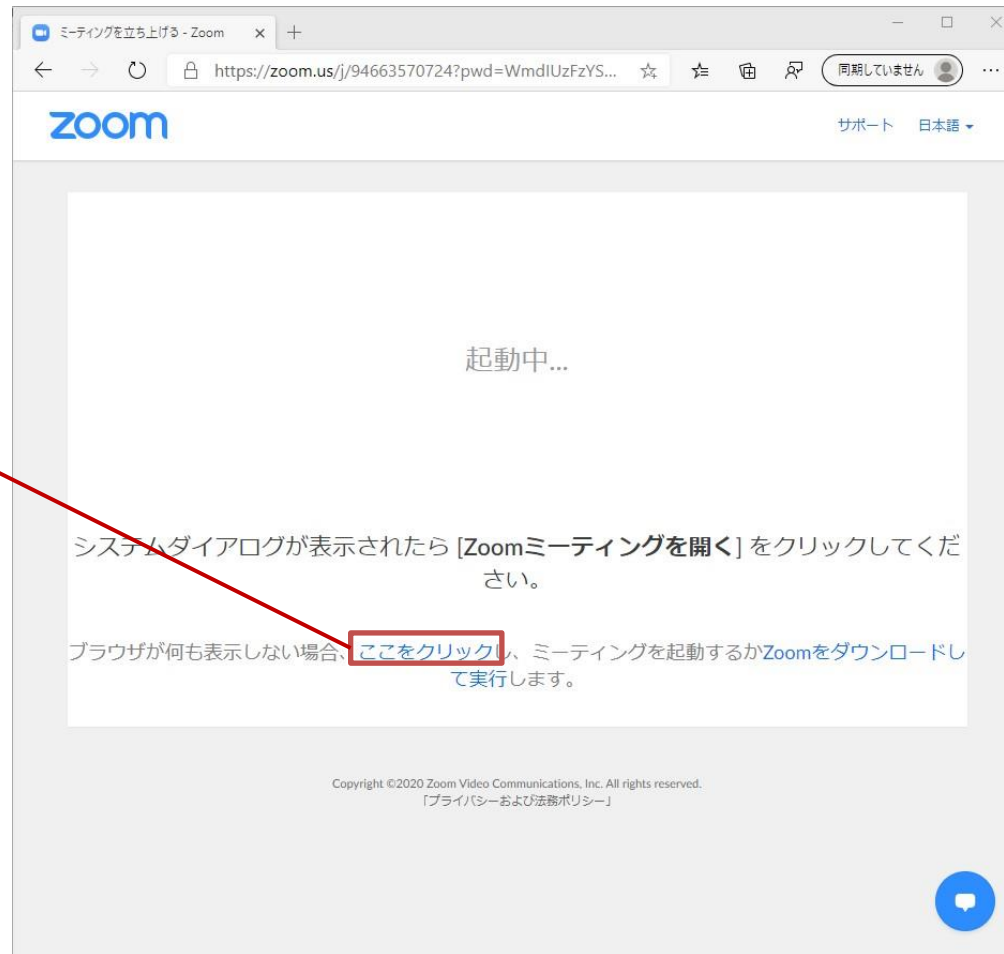

当社が通知したURLへアクセス（1）

クリックする